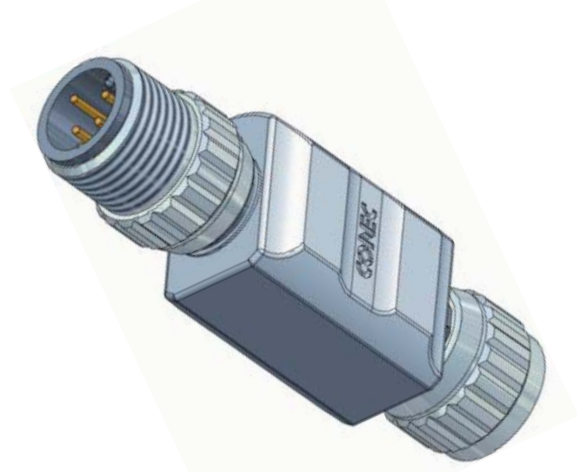

M12x1 T-Verteiler - Adapter

Die bekannte Produktfamilie der SAL - Verteilersysteme ist um neue Komponenten erweitert worden.

Sensor Actor Line: Neue T-Verteiler - Adapter

Art.-Nr.

Bezeichnung

43-05115

SAL-12-TS4-TK4-TK4

43-05113

SAL-12-TS8-TK8

Die wichtigsten Eckpunkte sind:

- Basierend auf der Baugröße M12x1
- T-Verteiler - Adapter mit direkt angespritzten Steckplätzen
- Poligkeiten: 4-, 5- und 8-polig
- 1:1-Verdrahtung
- Weitere Beschaltungen können durch Austausch der jetzt verwendeten Platine realisiert werden